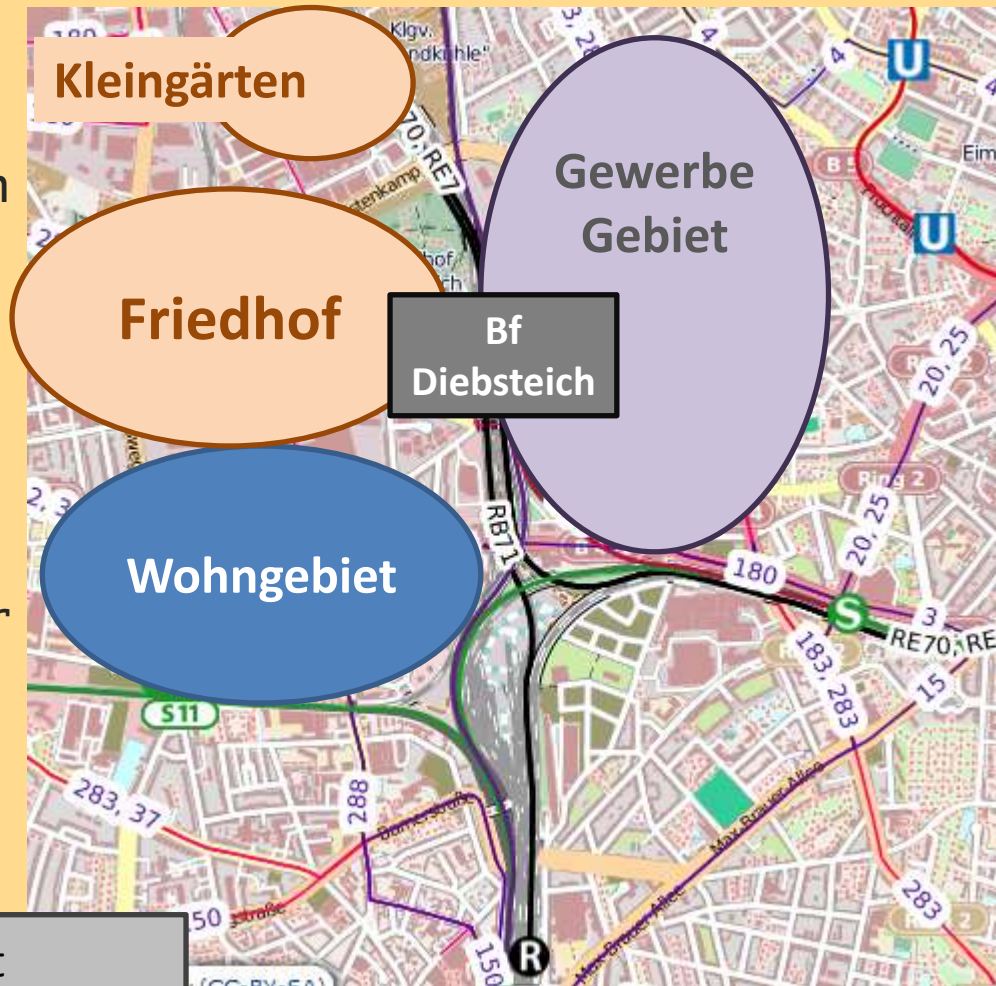

Bahnhof Altona - Lage

67.000 Einwohner

Mitten in Altona

5 S-Bahnlinien

multimodal

2.600 Gewerbe

Ottensen

Neue
Mitte
Altona

Altona
Altstadt

Bf
Altona

Einkaufsmeile

Ottenser Hauptstr / Grosse Bergstr

Elbe

19 Buslinien

volles
Service-
angebot

barrierefrei

5 Nachtbusse

Autoreisezüge

Wohngebiet

Einkaufszone

ÖPNV Knotenpunkt

Bahnhof Diebsteich - Lage

Gewerbegebiet & Friedhof

2 S-Bahnlinien

5.000 Einwohner

350 Gewerbe

Sparbahnhof

1 Buslinie
(geplant 2)

- Wohngebiet
- Gewerbegebiet
- Andere Anlagen