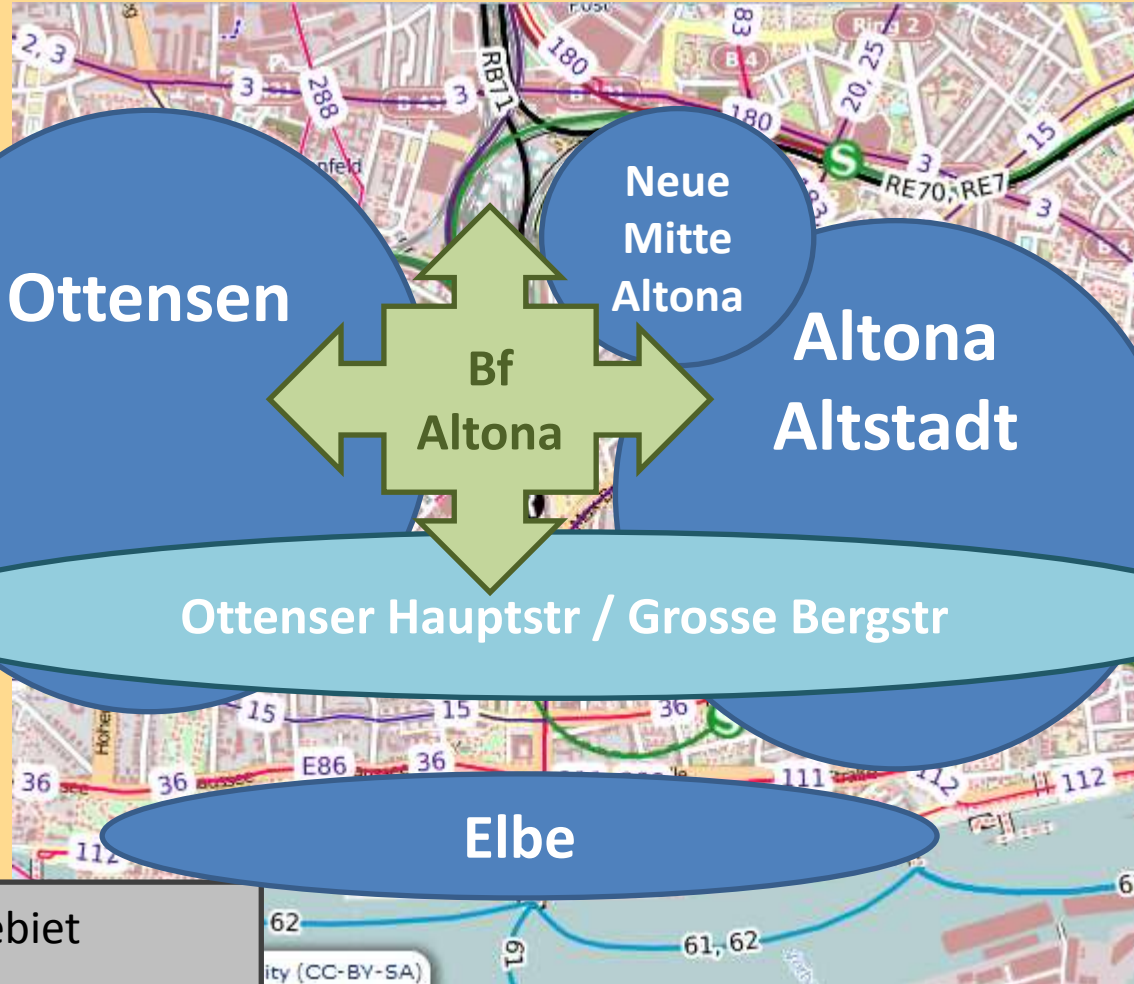

Bahnhof Altona - Lage

67.000 Einwohner

Mitten in Altona

5 S-Bahnlinien

multimodal

2.600 Gewerbe

Ottensen

Neue
Mitte
Altona

Altona
Altstadt

Bf
Altona

Einkaufsmeile

Ottenser Hauptstr / Grosse Bergstr

Elbe

19 Buslinien

volles
Service-
angebot

barrierefrei

5 Nachtbusse

Autoreisezüge

Wohngebiet

Einkaufszone

ÖPNV Knotenpunkt

Bahnhof Diebsteich - Lage

Gewerbegebiet & Friedhof

2 S-Bahnlinien

5.000 Einwohner

350 Gewerbe

Sparbahnhof

1 Buslinie
(geplant 2)

- Wohngebiet
- Gewerbegebiet
- Andere Anlagen